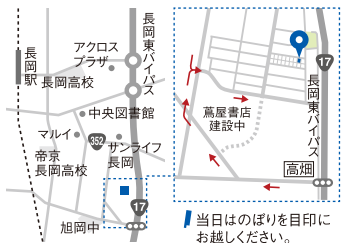

カタチのヒミツ

見る場所・角度によって異なるフォルム。
それにはしっかりとした理由があります。

OPEN HOUSE

7/30 sat. 31 sun
長岡市悠Town花園南内
open_10:00~17:00

当日はのぼりを目印にお越しください。

SATOKOMUTEN

一級建築士事務所 株式会社サトウ工務店
〒955-0165 三条市高屋敷65-1
TEL.0256-46-2176 www.sato-home.co.jp